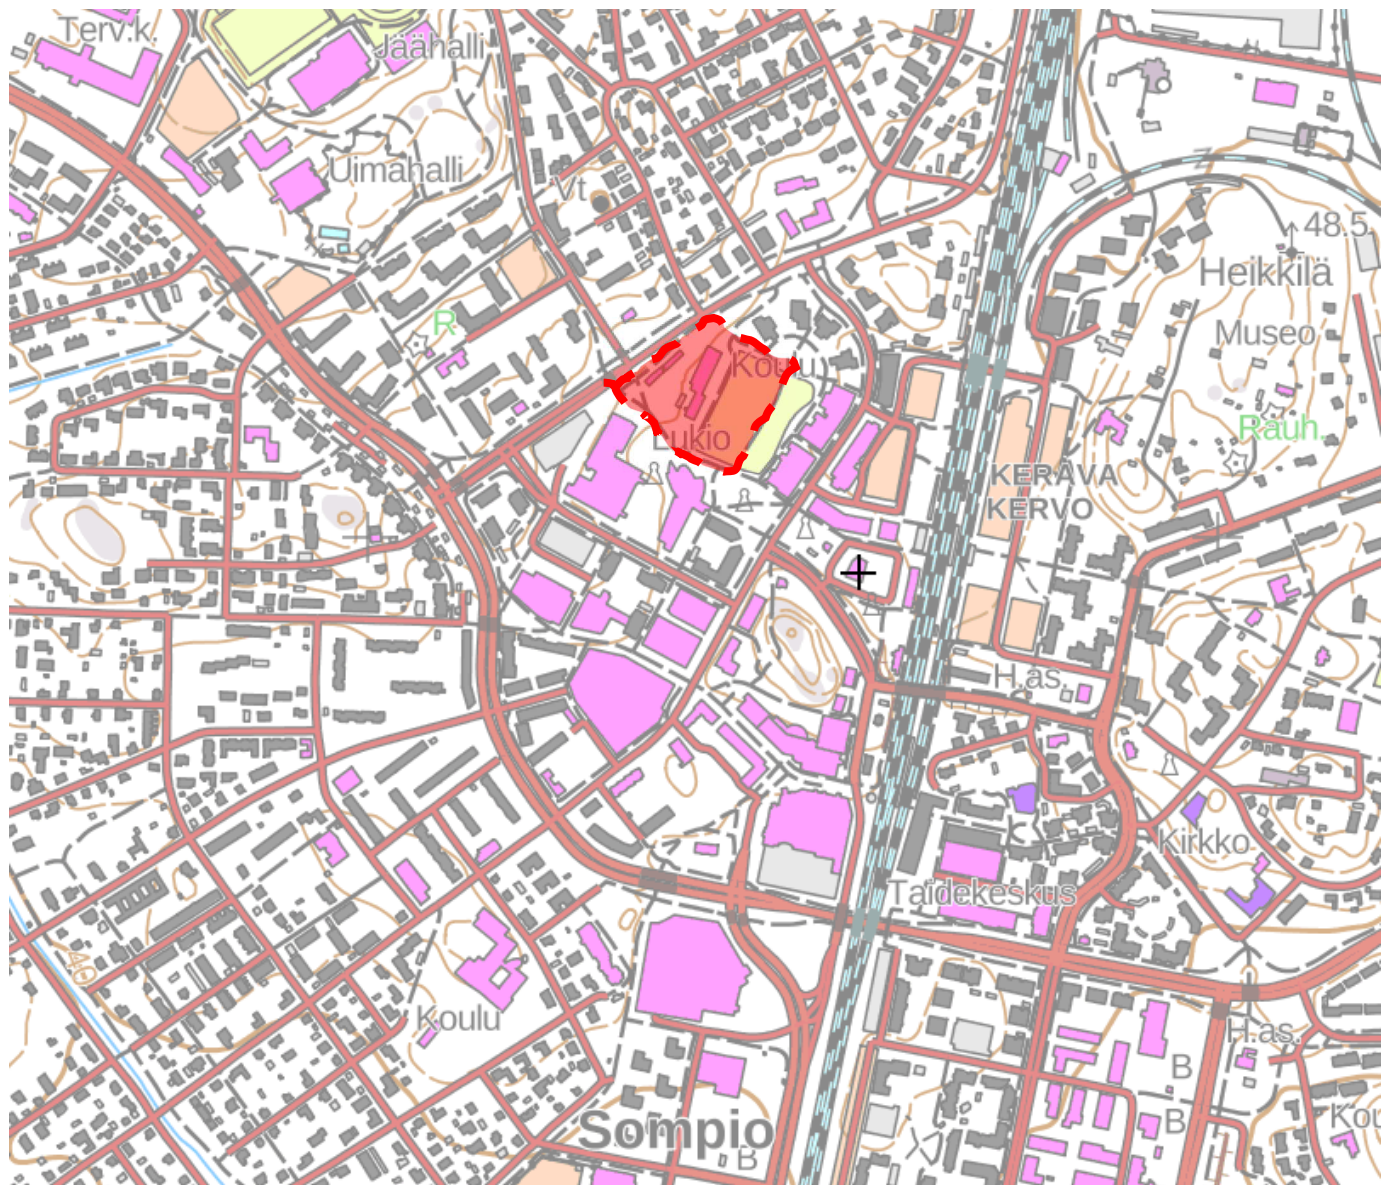

KIINTEISTÖJEN TILAPÄINEN KÄYTTÄMINEN PUOLUSTUSVOIMIEN SOTILAALLISEEN HARJOITUKSEEN TUUSULAN ALUEELLA KAARTIN JÄÄKÄRIYRYKMENTIN HARJOITUKSESSA 12.-14.11.2021.

KIINTEISTÖJEN TILAPÄINEN KÄYTTÄMINEN PUOLUSTUSVOIMIEN SOTILAALLISEEN HARJOITUKSEEN TUUSULAN ALUEELLA KAARTIN JÄÄKÄRIYRYKMENTIN HARJOITUKSESSA 12.-14.11.2021.