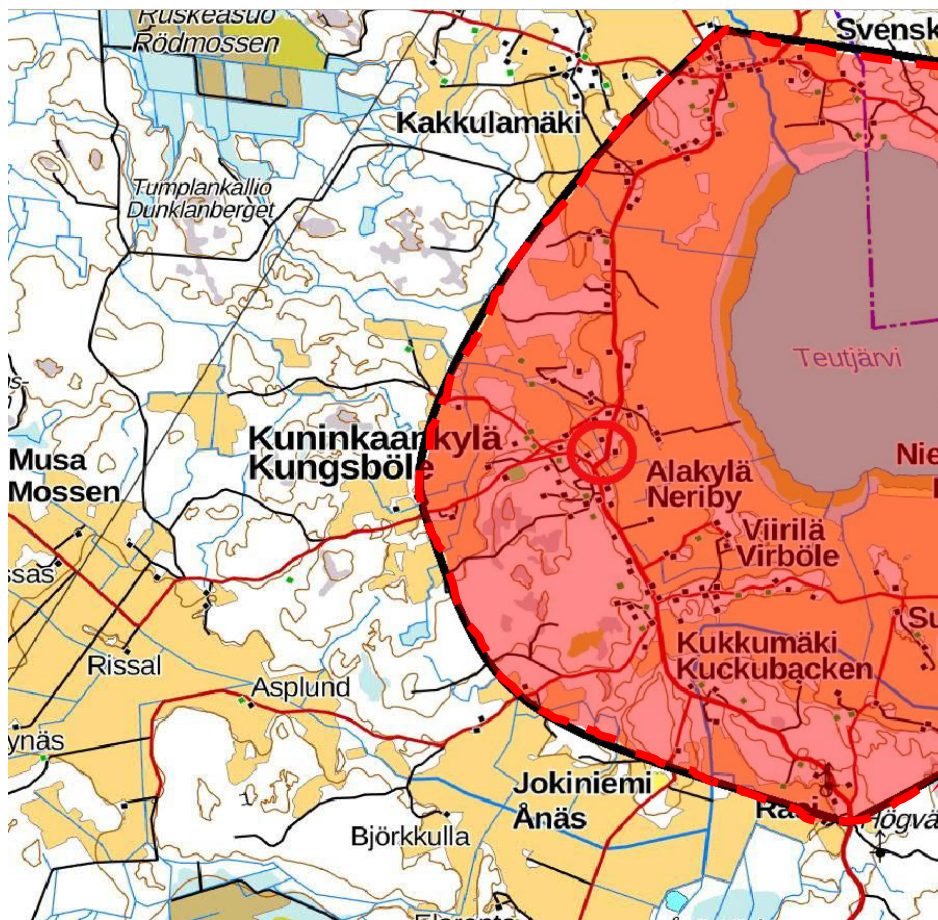

KIINTEISTÖJEN TILAPÄINEN KÄYTTÄMINEN PUOLUSTUSVOIMIEN SOTILAALLISEEN HARJOITUKSEEN TUUSULAN ALUEELLA KAARTIN JÄÄKÄRIYRYKMENTIN HARJOITUKSESSA 12.-14.11.2021.