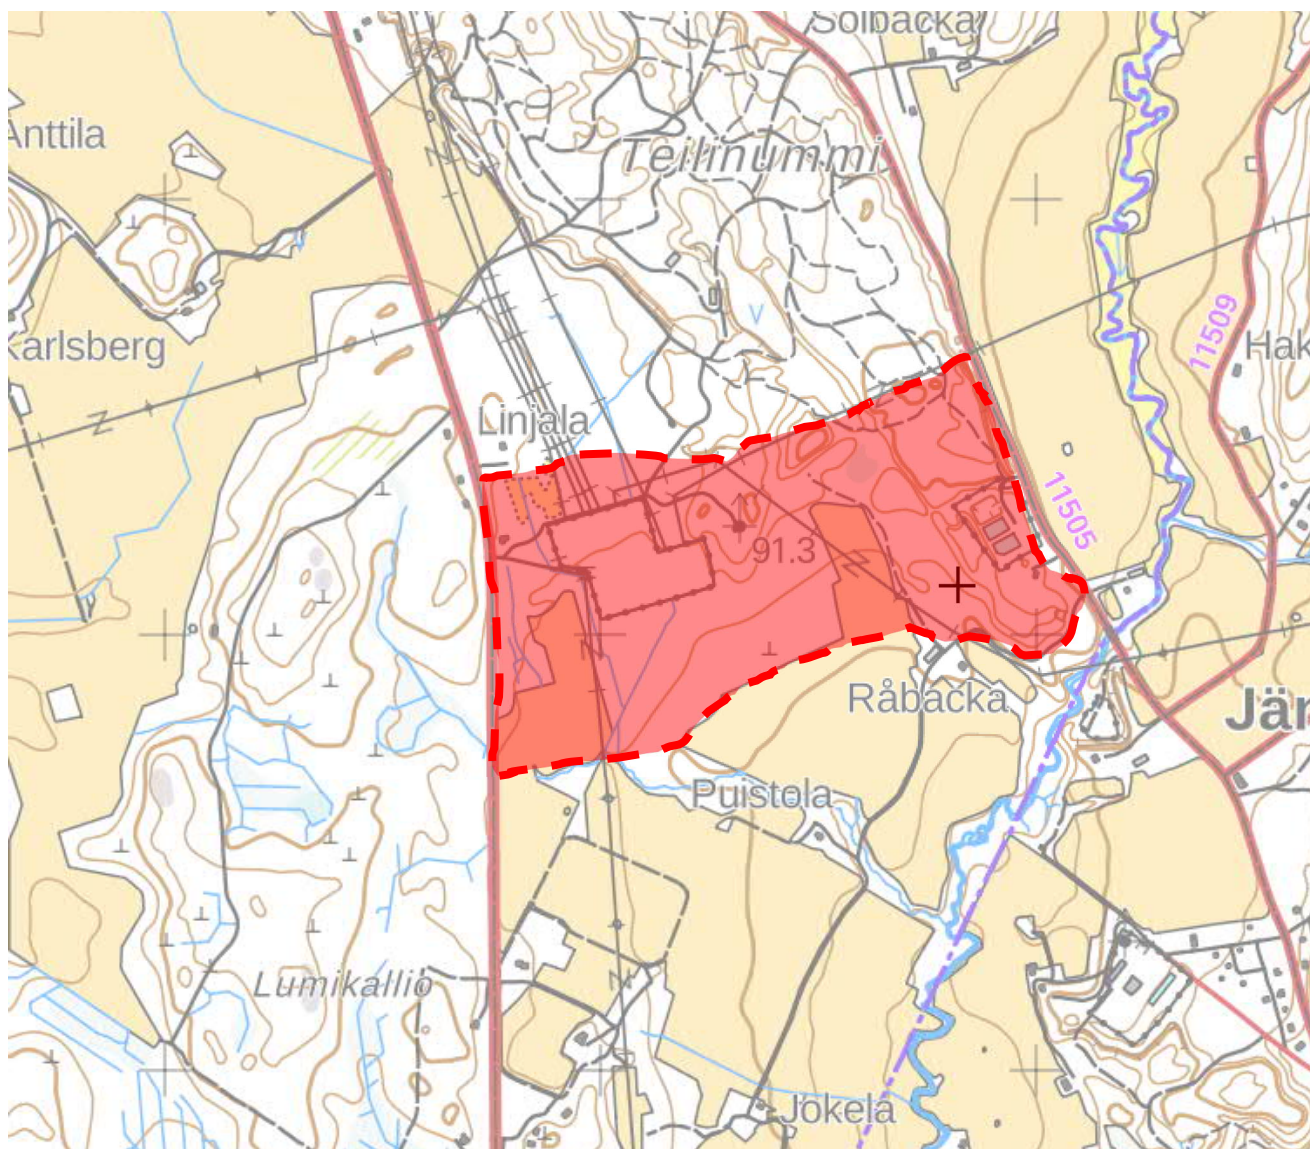

KIINTEISTÖJEN TILAPÄINEN KÄYTTÄMINEN PUOLUSTUSVOIMIEN SOTILAALLISEEN HARJOITUKSEEN TUUSULAN ALUEELLA KAARTIN JÄÄKÄRIYRYKMENTIN HARJOITUKSESSA 12.-14.11.2021.

KIINTEISTÖJEN TILAPÄINEN KÄYTTÄMINEN PUOLUSTUSVOIMIEN SOTILAALLISEEN HARJOITUKSEEN TUUSULAN ALUEELLA KAARTIN JÄÄKÄRIYRYKMENTIN HARJOITUKSESSA 12.-14.11.2021.