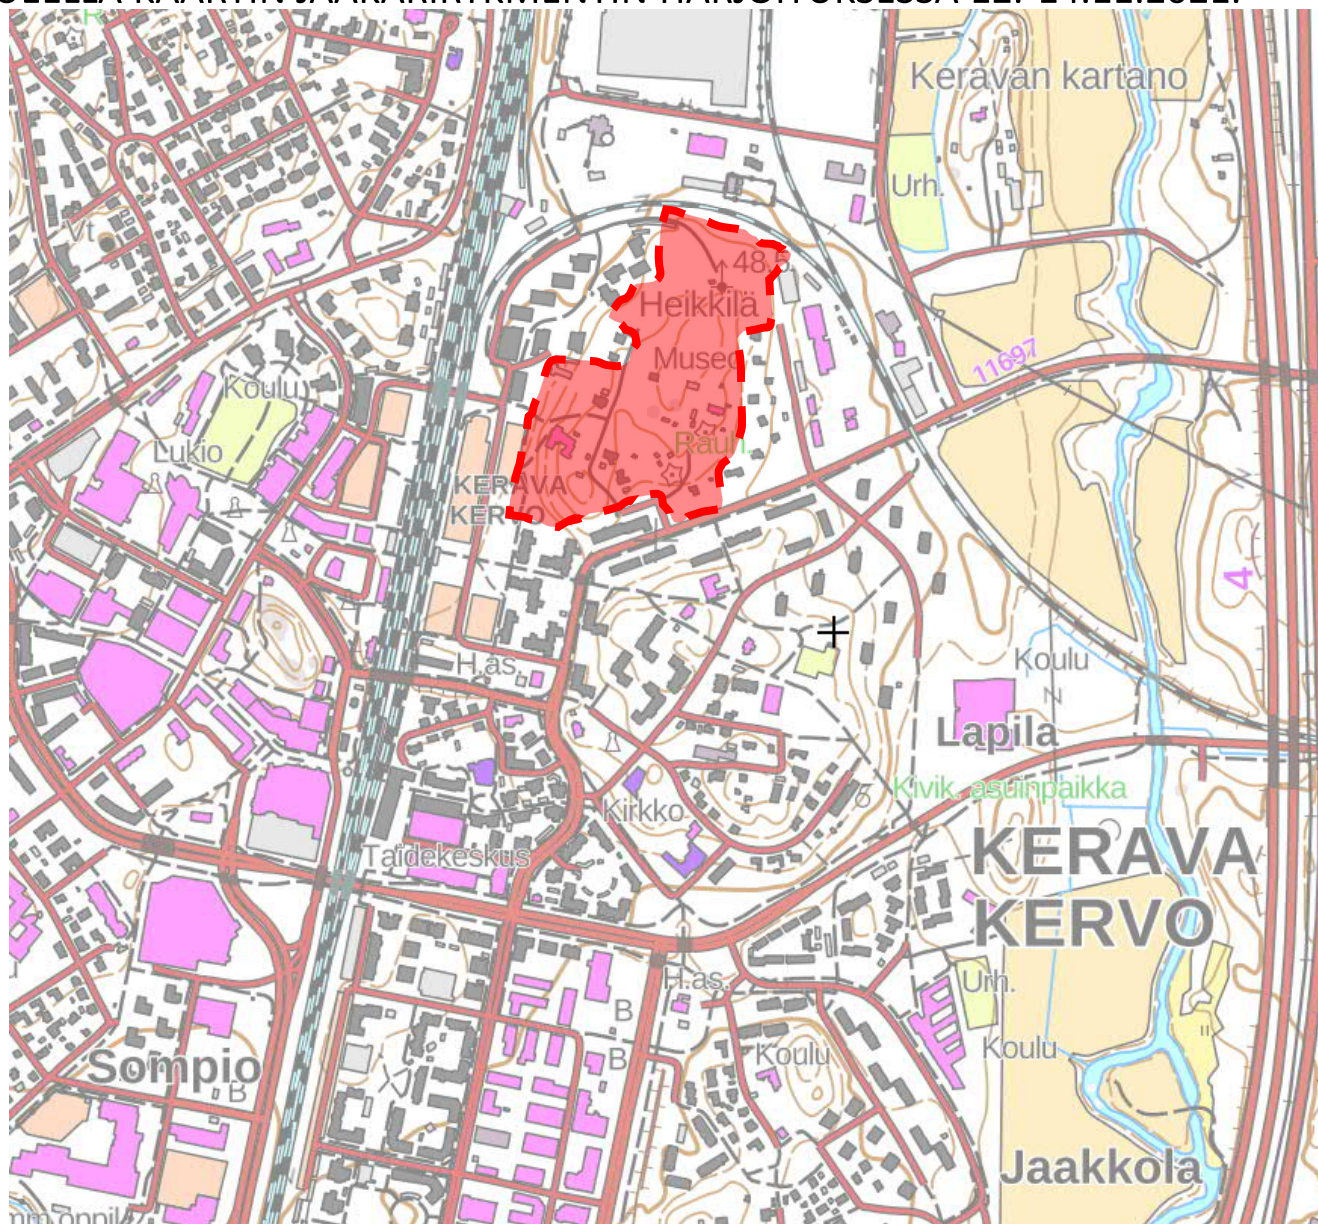

KIINTEISTÖJEN TILAPÄINEN KÄYTTÄMINEN PUOLUSTUSVOIMIEN SOTILAALLISEEN HARJOITUKSEEN TUUSULAN ALUEELLA KAARTIN JÄÄKÄRIYRYKMENTIN HARJOITUKSESSA 12.-14.11.2021.

KIINTEISTÖJEN TILAPÄINEN KÄYTTÄMINEN PUOLUSTUSVOIMIEN SOTILAALLISEEN HARJOITUKSEEN TUUSULAN ALUEELLA KAARTIN JÄÄKÄRIYRYKMENTIN HARJOITUKSESSA 12.-14.11.2021.