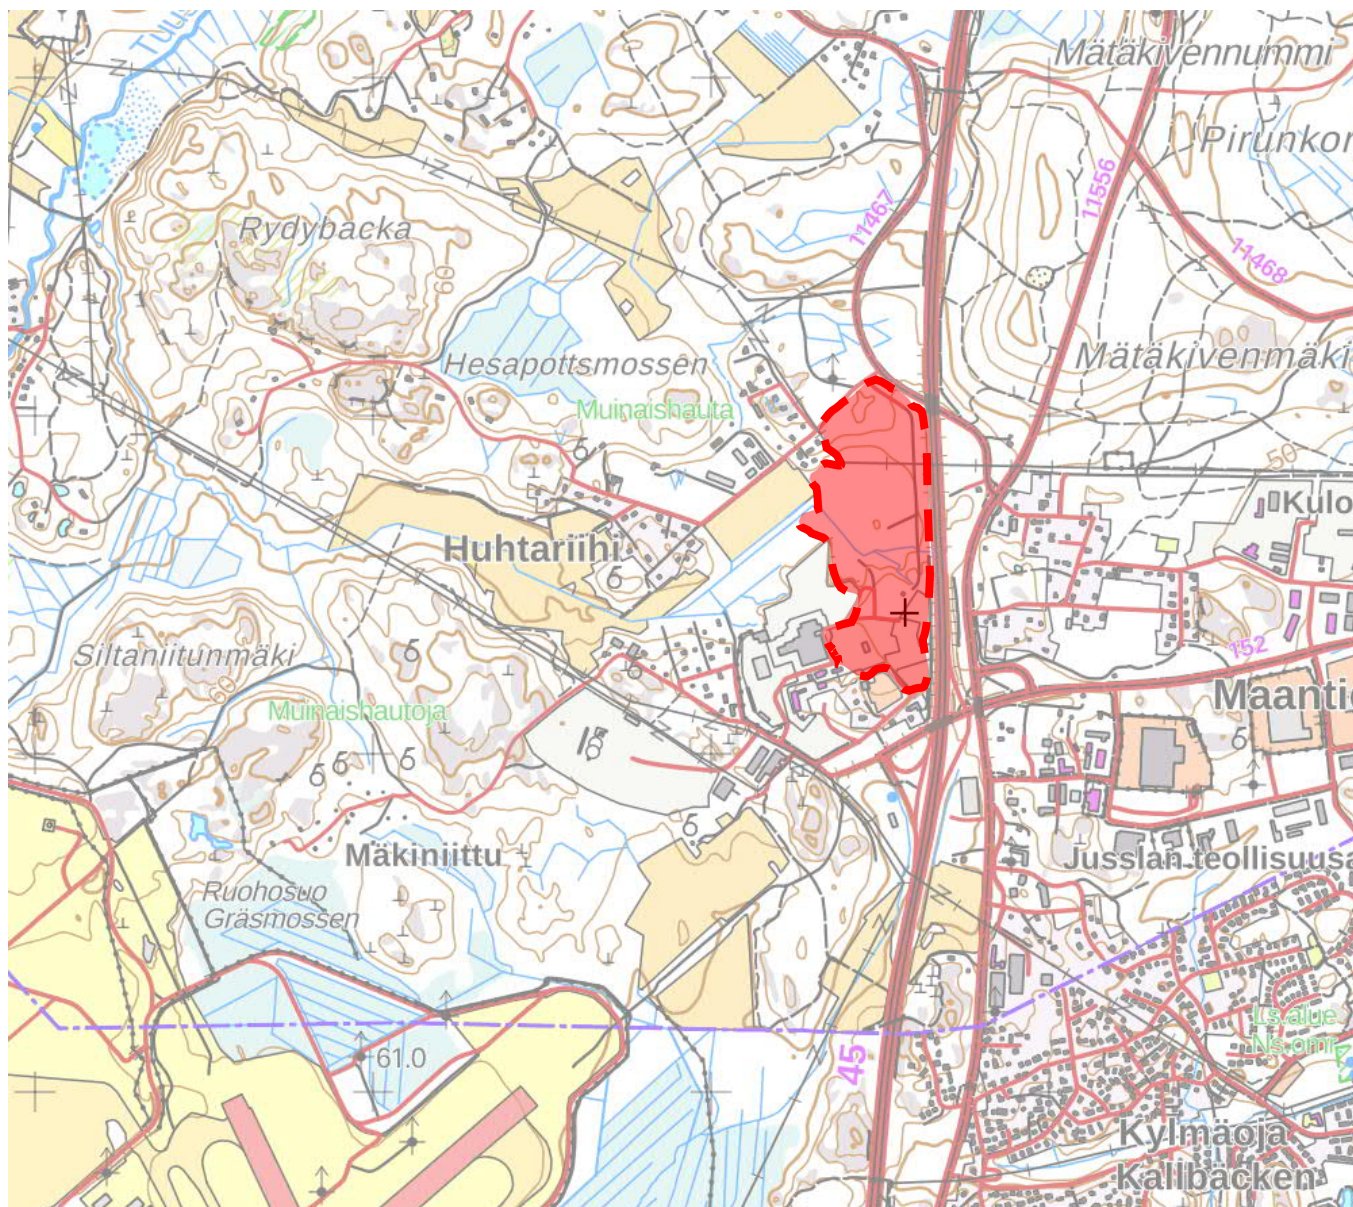

KIINTEISTÖJEN TILAPÄINEN KÄYTTÄMINEN PUOLUSTUSVOIMIEN SOTILAALLISEEN HARJOITUKSEEN TUUSULAN ALUEELLA KAARTIN JÄÄKÄRIYRYKMENTIN HARJOITUKSESSA 12.-14.11.2021.

KIINTEISTÖJEN TILAPÄINEN KÄYTTÄMINEN PUOLUSTUSVOIMIEN SOTILAALLISEEN HARJOITUKSEEN TUUSULAN ALUEELLA KAARTIN JÄÄKÄRIYRYKMENTIN HARJOITUKSESSA 12.-14.11.2021.